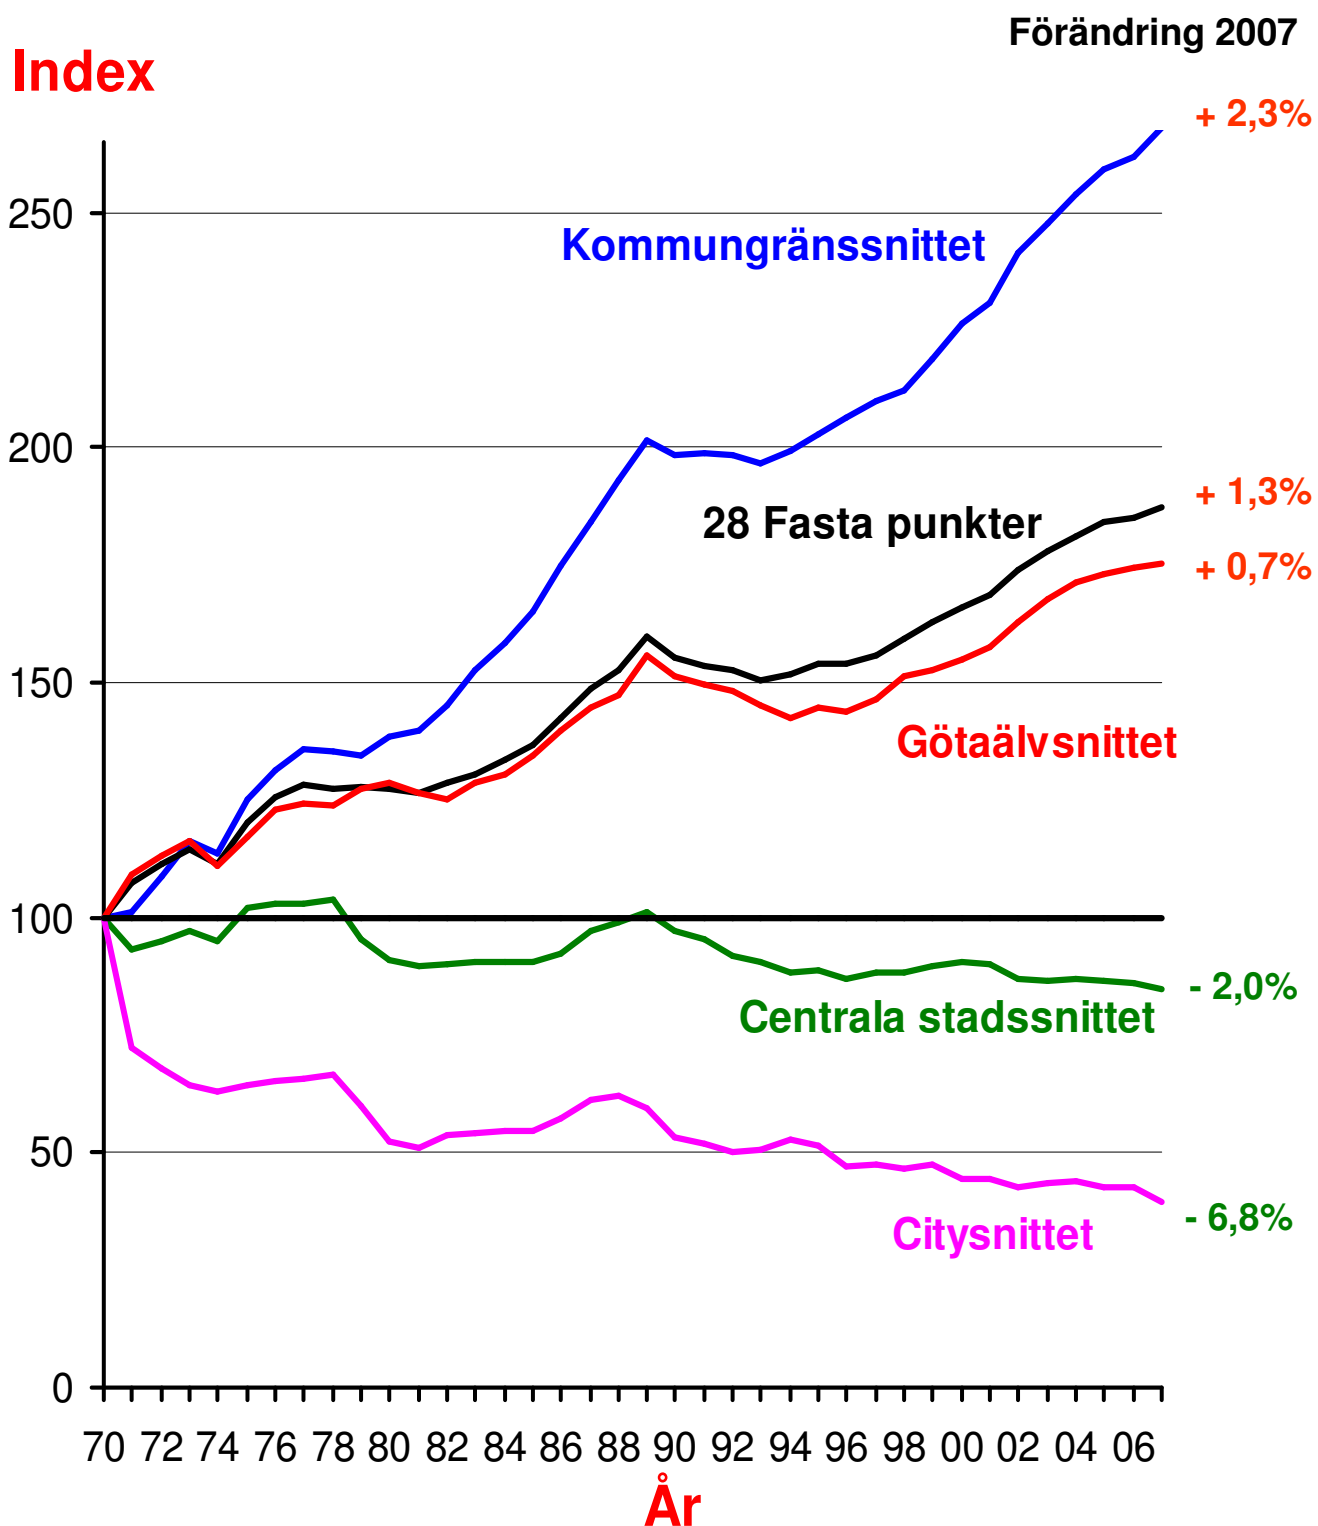

Biltrafikutveckling i de fasta snitten 1970 - 2007

Anm: Index-serierna bygger på trafikens utveckling avseende medelvardagsdygn.