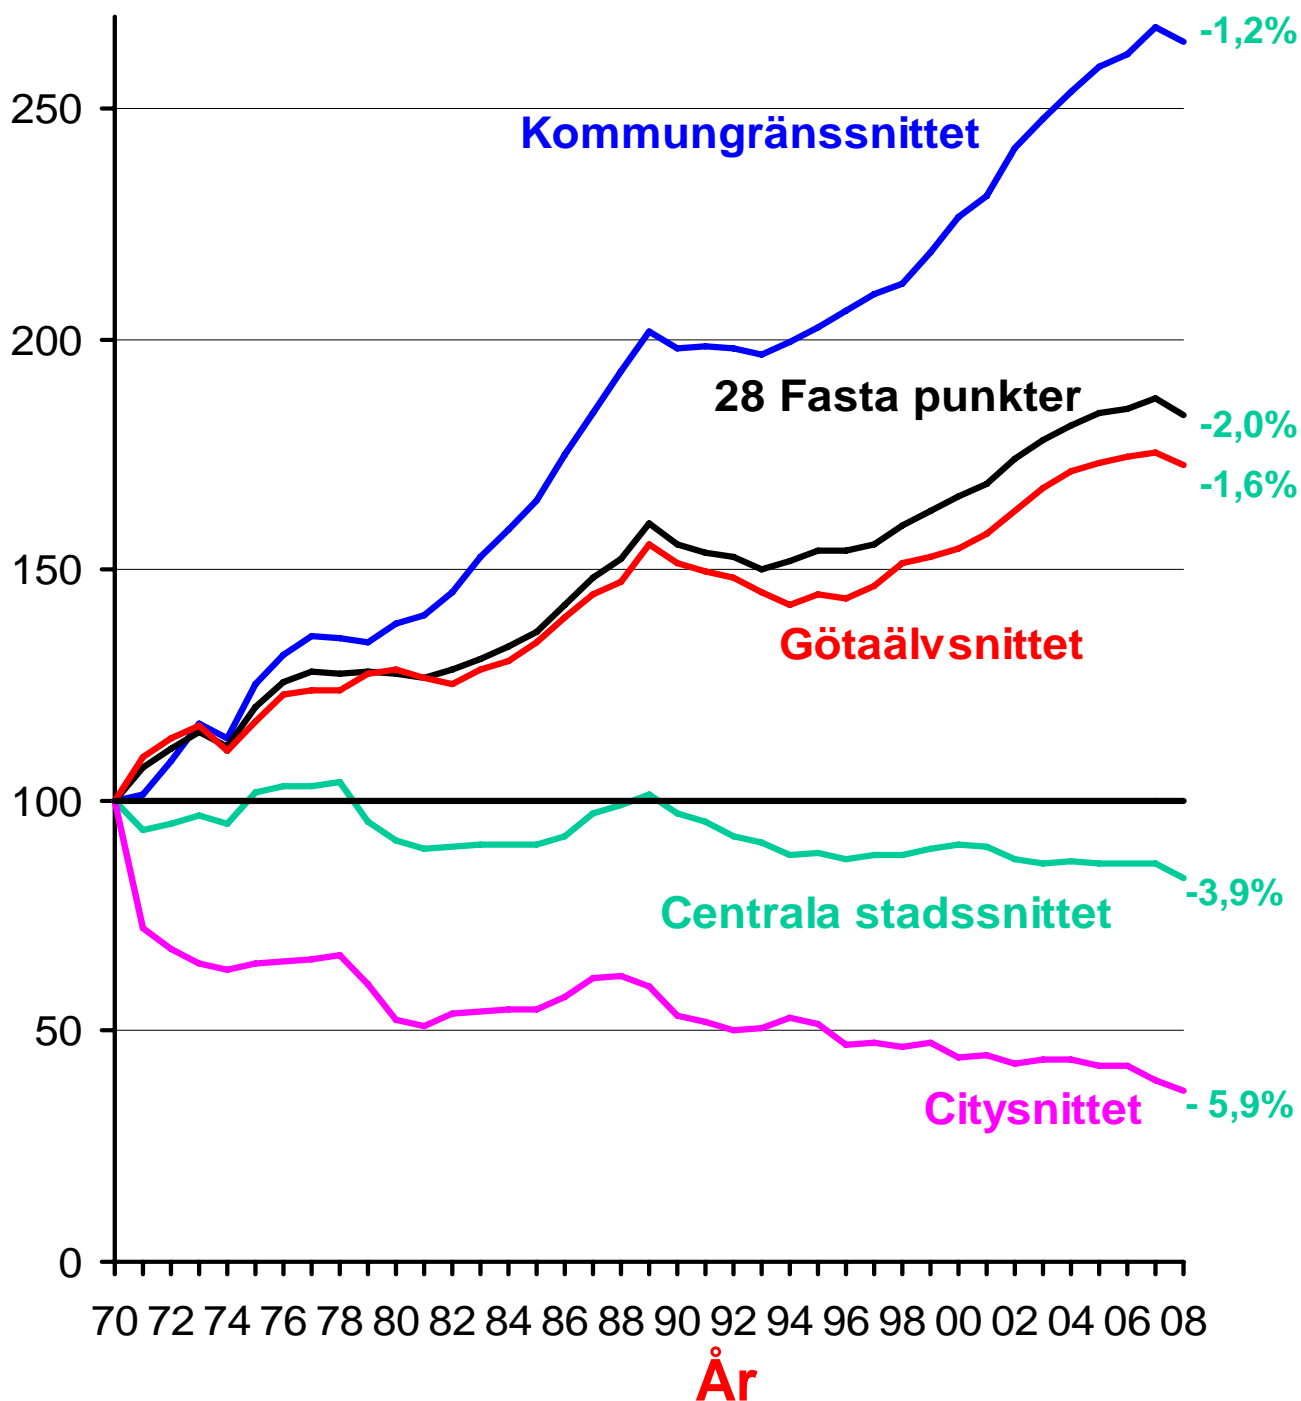

Biltrafikutveckling i de fasta snitten 1970 - 2008

Förändring 2008

Index

Anm: Index-serierna bygger på trafikens utveckling avseende medelvardagsdygn.