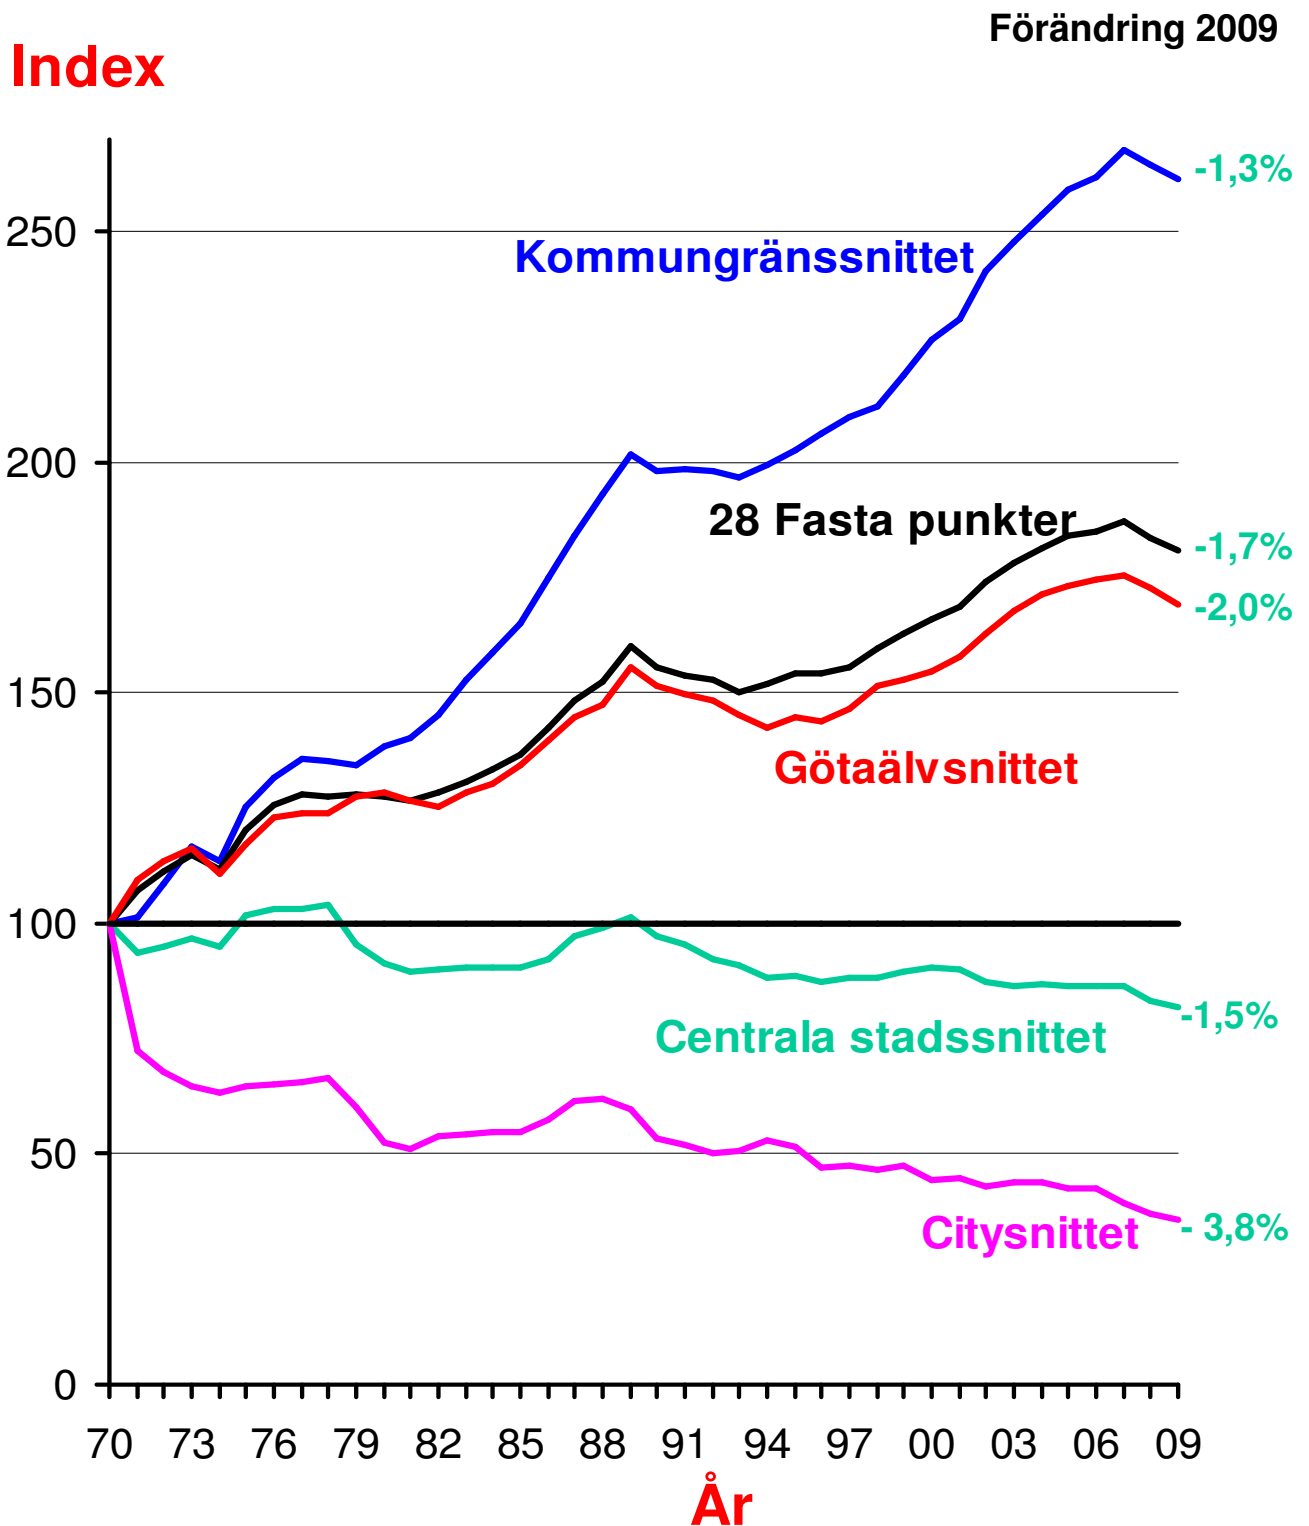

Biltrafikutveckling i de fasta snitten 1970 - 2009

Anm: Index-serierna bygger på trafikens utveckling avseende medelvardagsdygn.